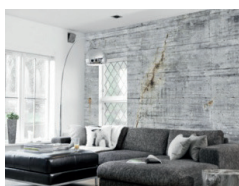

ClicWall

Decoratieve wandbekleding

CLIC-WALL DIGITAL PRINT

Personaliseer uw interieur dankzij digitale print op ClicWall. Uw eigen beelden kunnen gedrukt worden op de ClicWall-panelen.

Hieronder een voorbeeld van een muur van 555cm breed op 255 cm hoog, bekleed met 10 panelen, bedrukt met een foto.

ClicWall

Decoratieve wandbekleding

CLIC-WALL DIGITAL PRINT

- Zeer snelle plaatsing
- Gemakkelijke installatie door gepatenteerd kliksysteem
- Volledig naadloos design
- Afwerking naar keuze: Foto's, behangmotief, logo's, enz...